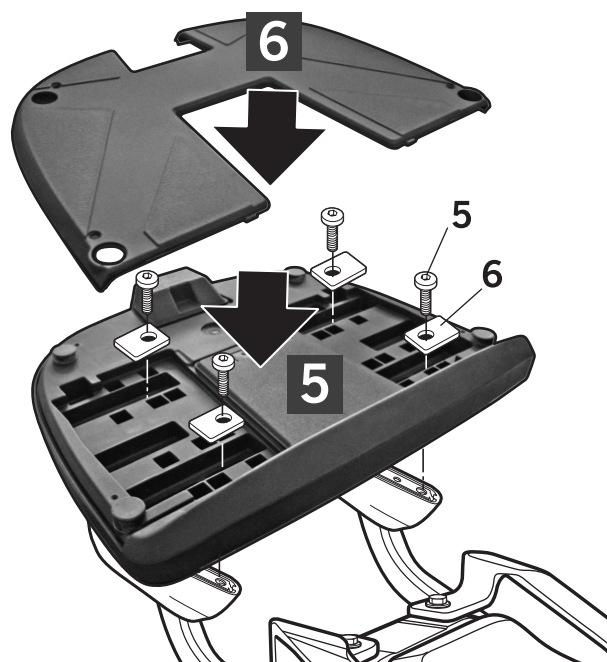

! WARNING!

GB Do not fully tighten the screws until it is ensured that the KIT is correctly attached and aligned.

E No apretar los tornillos del todo hasta asegurarse que el KIT está correctamente colocado y alineado.

D Ziehen Sie die Schrauben nicht ganz fest, bevor Sie sich nicht vergewissert haben, daß der Bausatz korrekt eingestellt und ausgerichtet ist.

I Non stringere del tutto le viti fin tanto non si è sicuri che il kit è collocato correttamente e allineato.

F Ne pas serrer les vis avant d'être sûr que le KIT est correctement monté et ajusté.

ATTENTION: For a full equip assembly, mount the 3P System after the top master.

www.shad.es

REF. 500479 Edición 1ª

IMPORTANT: Based on European models. For compatibility with models in other continents, check www.shad.es