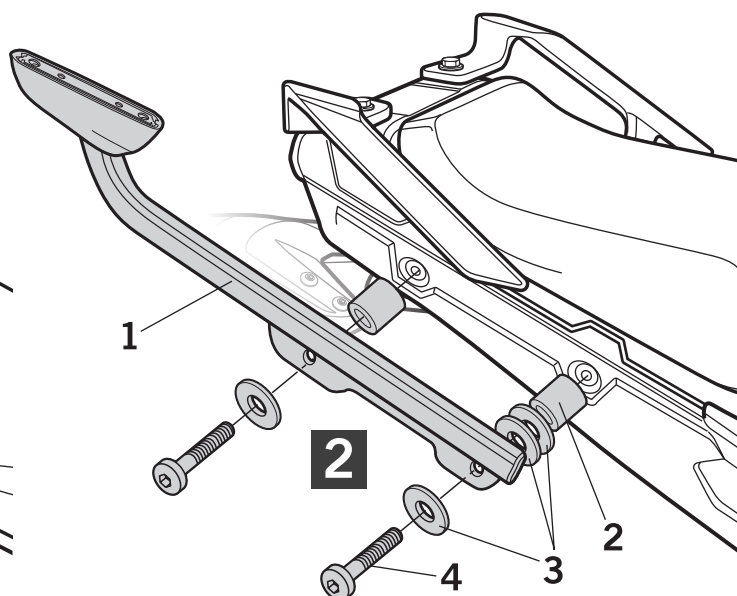

! WARNING!

GB Do not fully tighten the screws until it is ensured that the KIT is correctly attached and aligned.

E No apretar los tornillos del todo hasta asegurarse que el KIT está correctamente colocado y alineado.

D Ziehen Sie die Schrauben nicht ganz fest, bevor Sie sich nicht vergewissert haben, daß der Bausatz korrekt eingestellt und ausgerichtet ist.

I Non stringere del tutto le viti fin tanto non si è sicuri che il kit è collocato correttamente e allineato.

F Ne pas serrer les vis avant d'être sûr que le KIT est correctement monté et ajusté.

ATTENTION: For a full equip assembly, mount the 3P System after the top master.

www.shad.es

REF. 500479 Edición 1ª

IMPORTANT: Based on European models. For compatibility with models in other continents, check www.shad.es